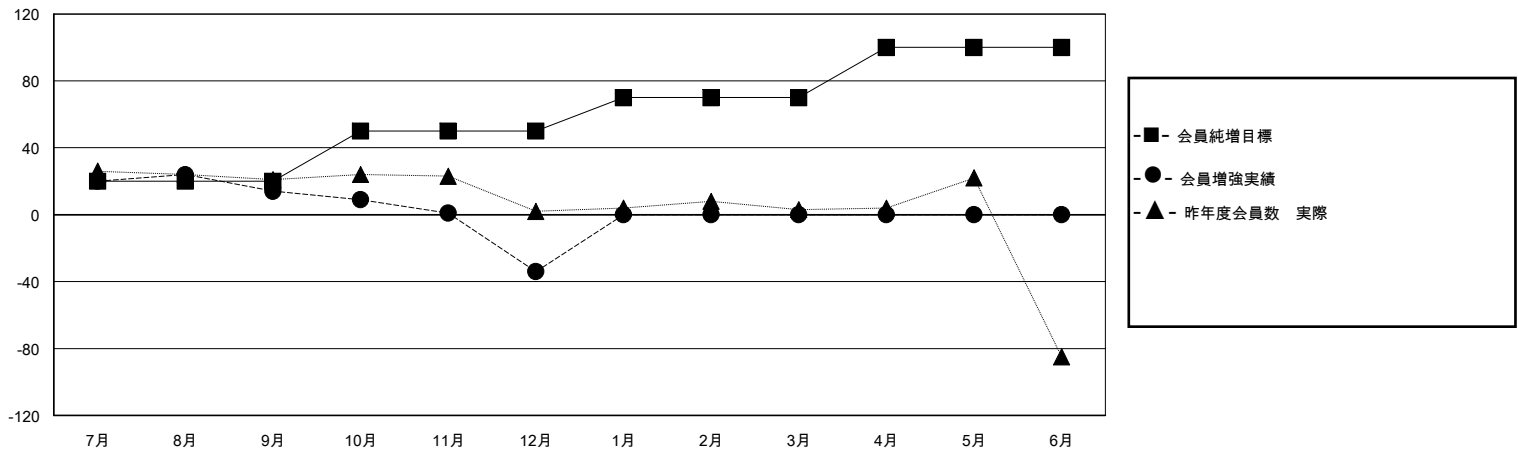

# MONTHLY MEMBERSHIP PROGRESS REPORT

District 331 B

Results as of: 12/31/2023

GMT:

地域 JAPAN

GMT会則地域

クラブ				名			
結果：2023-2024				結果：2023-2024			
四半期	新クラブ目標	新クラブ	解散クラブ	四半期	会員純増目標	会員増強実績	退会者(転籍を含む)実際
7月/8月/9月	1	0	0	7月/8月/9月	20	44	28
10月/11月/12月	0	0	0	10月/11月/12月	30	16	63
1月/2月/3月	0	0	0	1月/2月/3月	20	0	0
4月/5月/6月	0	0	0	4月/5月/6月	30	0	0

新クラブ目標及び実績累計

会員目標及び実績累計

解散クラブ: 0	31 CLUBS OF 72 一名以上の新会員を登録	男女別 男性 1,657 (82.48%) 女性 352 (17.52%)
退会者 物故会員 13 クラブ解散 0 その他 78 合計 91	<a href="#">会員累計データを見るには、ここをクリック</a>	世帯主/家族会員合計 491 国際会費半額の家族会員 257